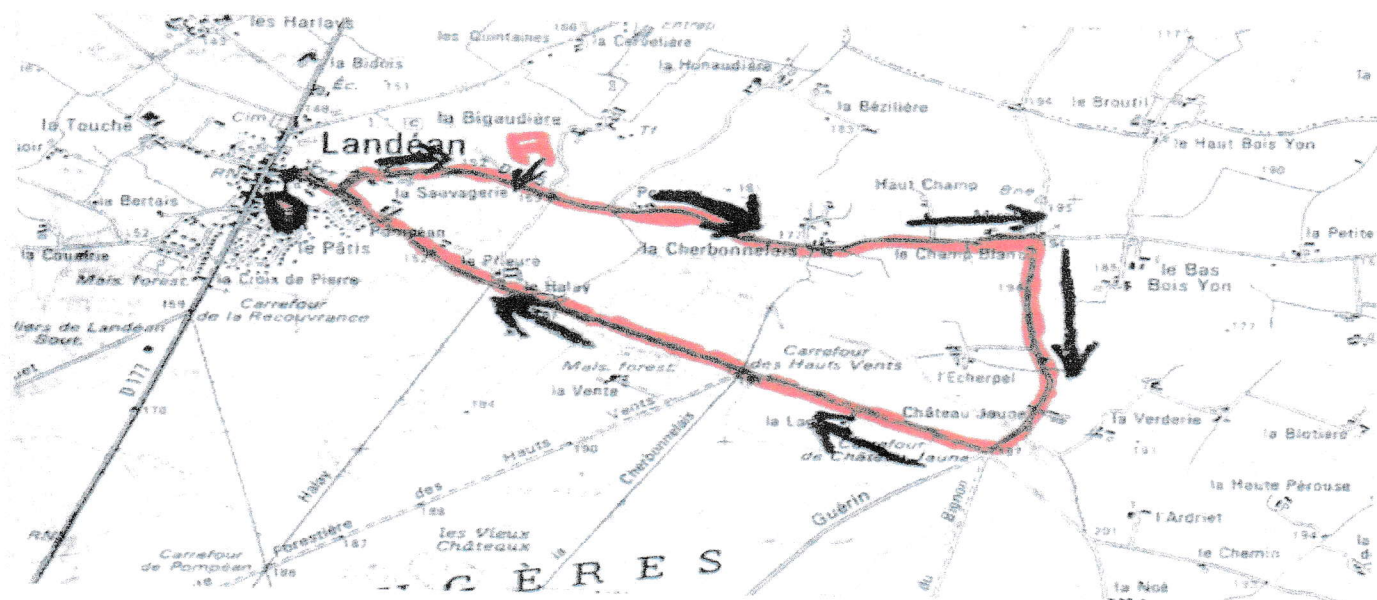

Dimanche 16 février, nous organisons des épreuves cyclistes qui emprunteront les routes (voir plan ci dessous). Par arrêtés municipal et départemental, la circulation devra se faire dans le sens de la course, entre 13 h et 18 h. Nous vous remercions à l'avance de bien vouloir respecter les consignes des bénévoles signaleurs sur le circuit. Nous vous demandons également de veiller à ne pas laisser d'animaux en divagation aux abords du circuit, pour la sécurité des coureurs.

La Mairie de Landéan

Le comité d'organisation du Grand Prix Jingle Flash trophée Joseph

Chalopin

3 P'Evénements

Dimanche 16 février, nous organisons des épreuves cyclistes qui emprunteront les routes (voir plan ci dessous). Par arrêtés municipal et départemental, la circulation devra se faire dans le sens de la course, entre 13 h et 18 h. Nous vous remercions à l'avance de bien vouloir respecter les consignes des bénévoles signaleurs sur le circuit. Nous vous demandons également de veiller à ne pas laisser d'animaux en divagation aux abords du circuit, pour la sécurité des coureurs.